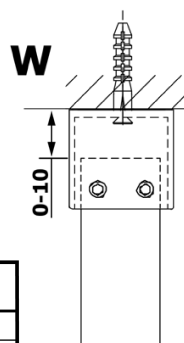

**VARIO GOLD Walk-In Duschwand, freistehend, Nordic Glas,
700 mm**

Bestellcode: GX1570-04

Grundinformation

Marke: Gelco
Serie: VARIO

Größe

Breite: 700 mm
Höhe: 2000 mm

Eigenschaften

Farbenprofil: Gold
Form: 1-Teilige Duschtrennung Walk
Glasfarbe: NORDIC - Glas
Glasbehandlung: Coatedglas
Glasdicke: 8 mm
Gewicht / Stück: 32.0 kg
Verpackung: 3 Stück
Garantie: 2 Jahre

Technisches Arbeitsblatt

MODEL	A
GX1470	679
GX1480	779
GX1490	879
GX1410	979
GX1411	1079
GX1412	1179
GX1413	1279
GX1414	1379
GX1570	679
GX1580	779
GX1590	879
GX1510	979
GX1511	1079
GX1512	1179
GX1514	1379