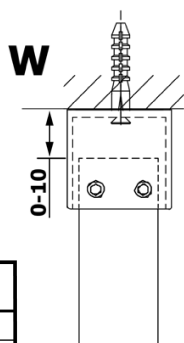

## Größe

**Breite:** 700 mm  
**Höhe:** 2000 mm

## Eigenschaften

**Farbenprofil:** Schwarz matt  
**Form:** 1-Teilige Duschtrennung Walk  
**Glasfarbe:** NORDIC - Glas  
**Glasbehandlung:** Coatedglas  
**Glasdicke:** 8 mm  
**Gewicht / Stück:** 32.0 kg  
**Verpackung:** 3 Stück  
**Garantie:** 2 Jahre

### Technisches Arbeitsblatt

MODEL	A
GX1470	679
GX1480	779
GX1490	879
GX1410	979
GX1411	1079
GX1412	1179
GX1413	1279
GX1414	1379
GX1570	679
GX1580	779
GX1590	879
GX1510	979
GX1511	1079
GX1512	1179
GX1514	1379