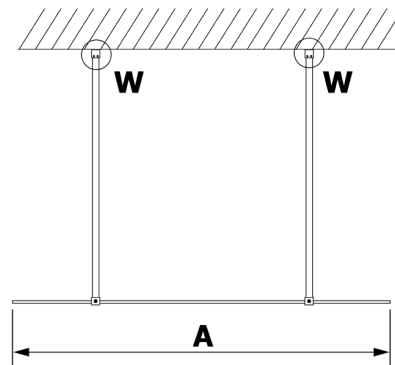

VARIO BLACK Walk-In Duschwand, freistehend, Nordic Glas, 700 mm

Bestellcode: GX1570-02

Größe

Breite: 700 mm

Höhe: 2000 mm

Eigenschaften

Garantie: 2 Jahre

Technisches Arbeitsblatt

MODEL	A
GX1470	679
GX1480	779
GX1490	879
GX1410	979
GX1411	1079
GX1412	1179
GX1413	1279
GX1414	1379
GX1570	679
GX1580	779
GX1590	879
GX1510	979
GX1511	1079
GX1512	1179
GX1514	1379