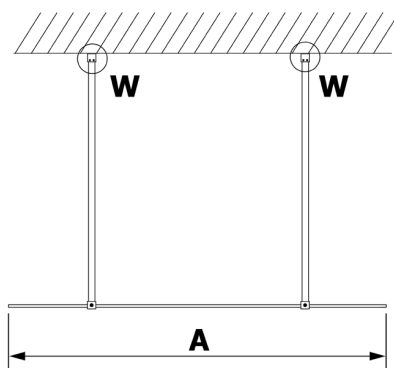

VARIO CHROME Walk-In Duschwand, freistehend, Nordic Glas, 700 mm

Bestellcode: GX1570-01

Größe

Breite: 700 mm
Höhe: 2000 mm

Eigenschaften

Garantie: 2 Jahre

Technisches Arbeitsblatt

MODEL	A
GX1470	679
GX1480	779
GX1490	879
GX1410	979
GX1411	1079
GX1412	1179
GX1413	1279
GX1414	1379
GX1570	679
GX1580	779
GX1590	879
GX1510	979
GX1511	1079
GX1512	1179
GX1514	1379