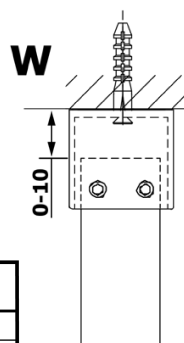

VARIO GOLD Walk-In Duschwand, freistehend, Nordic Glas, 1400 mm

Bestellcode: GX1514-04

Grundinformation

Marke: Gelco
Serie: VARIO

Größe

Breite: 1400 mm
Höhe: 2000 mm

Eigenschaften

Farbenprofil: Gold
Form: 1-Teilige Duschtrennung Walk
Glasfarbe: NORDIC - Glas
Glasbehandlung: Coatedglas
Glasdicke: 8 mm
Gewicht / Stück: 76.0 kg
Verpackung: 3 Stück
Garantie: 2 Jahre

Technisches Arbeitsblatt

MODEL	A
GX1470	679
GX1480	779
GX1490	879
GX1410	979
GX1411	1079
GX1412	1179
GX1413	1279
GX1414	1379
GX1570	679
GX1580	779
GX1590	879
GX1510	979
GX1511	1079
GX1512	1179
GX1514	1379