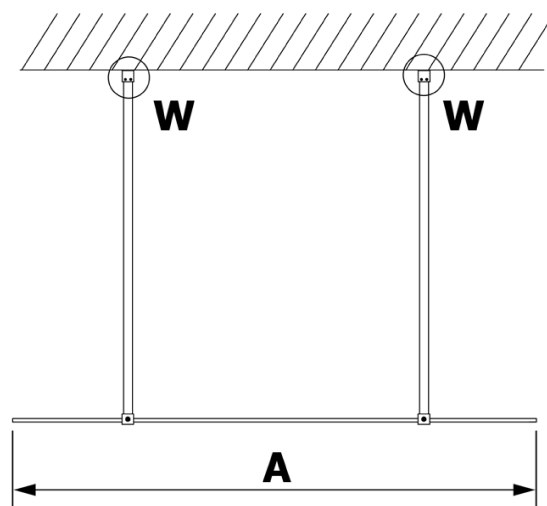

VARIO GOLD Walk-In Duschwand, freistehend, Nordic Glas, 1400 mm

Bestellcode: GX1514-04

Grundinformation

Marke: Gelco
Serie: VARIO

Größe

Breite: 1400 mm
Höhe: 2000 mm

Eigenschaften

Farbenprofil: Gold
Form: 1-Teilige Duschtrennung Walk
Glasfarbe: NORDIC - Glas
Glasbehandlung: Coatedglas
Glasdicke: 8 mm
Gewicht / Stück: 76.0 kg
Verpackung: 3 Stück
Garantie: 2 Jahre

Technisches Arbeitsblatt

MODEL	A
GX1470	679
GX1480	779
GX1490	879
GX1410	979
GX1411	1079
GX1412	1179
GX1413	1279
GX1414	1379
GX1570	679
GX1580	779
GX1590	879
GX1510	979
GX1511	1079
GX1512	1179
GX1514	1379