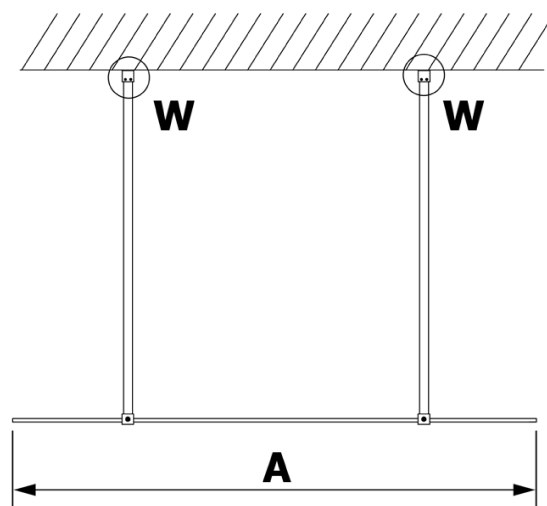

**VARIO GOLD Walk-In Duschwand, freistehend, Nordic Glas,
1400 mm**

Bestellcode: GX1514-04

Grundinformation

Marke: Gelco
Serie: VARIO

Größe

Breite: 1400 mm
Höhe: 2000 mm

Eigenschaften

Farbenprofil: Gold
Form: 1-Teilige Duschtrennung Walk
Glasfarbe: NORDIC - Glas
Glasbehandlung: Coatedglas
Glasdicke: 8 mm
Gewicht / Stück: 76.0 kg
Verpackung: 3 Stück
Garantie: 2 Jahre

Technisches Arbeitsblatt

MODEL	A
GX1470	679
GX1480	779
GX1490	879
GX1410	979
GX1411	1079
GX1412	1179
GX1413	1279
GX1414	1379
GX1570	679
GX1580	779
GX1590	879
GX1510	979
GX1511	1079
GX1512	1179
GX1514	1379