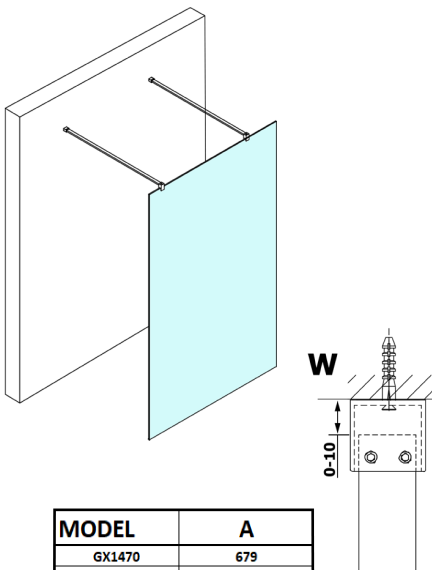

VARIO GOLD Walk-In Duschwand, freistehend, Nordic Glas, 1400 mm

Bestellcode: GX1514-04

Größe

Breite: 1400 mm

Höhe: 2000 mm

Eigenschaften

Garantie: 2 Jahre

Technisches Arbeitsblatt

MODEL	A
GX1470	679
GX1480	779
GX1490	879
GX1410	979
GX1411	1079
GX1412	1179
GX1413	1279
GX1414	1379
GX1570	679
GX1580	779
GX1590	879
GX1510	979
GX1511	1079
GX1512	1179
GX1514	1379