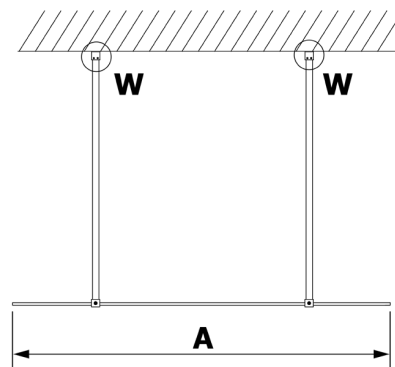

VARIO WHITE Walk-In Duschwand, freistehend, Nordic Glas, 1400 mm

Bestellcode: GX1514-03

Größe

Breite: 1400 mm

Höhe: 2000 mm

Eigenschaften

Garantie: 2 Jahre

Technisches Arbeitsblatt

| MODEL | A |
|--------|------|
| GX1470 | 679 |
| GX1480 | 779 |
| GX1490 | 879 |
| GX1410 | 979 |
| GX1411 | 1079 |
| GX1412 | 1179 |
| GX1413 | 1279 |
| GX1414 | 1379 |
| GX1570 | 679 |
| GX1580 | 779 |
| GX1590 | 879 |
| GX1510 | 979 |
| GX1511 | 1079 |
| GX1512 | 1179 |
| GX1514 | 1379 |