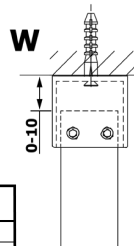

VARIO WHITE Walk-In Duschwand, freistehend, Nordic Glas, 1400 mm

Bestellcode: GX1514-03

Größe

Breite: 1400 mm

Höhe: 2000 mm

Eigenschaften

Garantie: 2 Jahre

Technisches Arbeitsblatt

| MODEL | A |
|--------|------|
| GX1470 | 679 |
| GX1480 | 779 |
| GX1490 | 879 |
| GX1410 | 979 |
| GX1411 | 1079 |
| GX1412 | 1179 |
| GX1413 | 1279 |
| GX1414 | 1379 |
| GX1570 | 679 |
| GX1580 | 779 |
| GX1590 | 879 |
| GX1510 | 979 |
| GX1511 | 1079 |
| GX1512 | 1179 |
| GX1514 | 1379 |