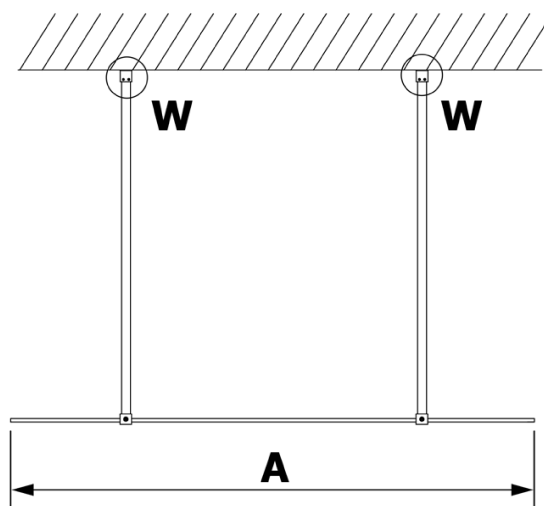

VARIO BLACK Walk-In Duschwand, freistehend, Nordic Glas, 1400 mm

Bestellcode: GX1514-02

Grundinformation

Marke: Gelco
Serie: VARIO

Größe

Breite: 1400 mm
Höhe: 2000 mm

Eigenschaften

Farbenprofil: Schwarz matt
Form: 1-Teilige Duschtrennung Walk
Glasfarbe: NORDIC - Glas
Glasbehandlung: Coatedglas
Glasdicke: 8 mm
Gewicht / Stück: 76.0 kg
Verpackung: 3 Stück
Garantie: 2 Jahre

Technisches Arbeitsblatt

MODEL	A
GX1470	679
GX1480	779
GX1490	879
GX1410	979
GX1411	1079
GX1412	1179
GX1413	1279
GX1414	1379
GX1570	679
GX1580	779
GX1590	879
GX1510	979
GX1511	1079
GX1512	1179
GX1514	1379