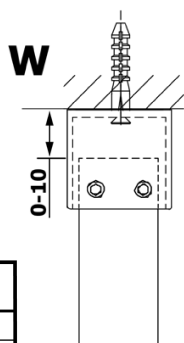

VARIO BLACK Walk-In Duschwand, freistehend, Nordic Glas, 1400 mm

Bestellcode: GX1514-02

Grundinformation

Marke: Gelco
Serie: VARIO

Größe

Breite: 1400 mm
Höhe: 2000 mm

Eigenschaften

Farbenprofil: Schwarz matt
Form: 1-Teilige Duschtrennung Walk
Glasfarbe: NORDIC - Glas
Glasbehandlung: Coatedglas
Glasdicke: 8 mm
Gewicht / Stück: 76.0 kg
Verpackung: 3 Stück
Garantie: 2 Jahre

Technisches Arbeitsblatt

| MODEL | A |
|--------|------|
| GX1470 | 679 |
| GX1480 | 779 |
| GX1490 | 879 |
| GX1410 | 979 |
| GX1411 | 1079 |
| GX1412 | 1179 |
| GX1413 | 1279 |
| GX1414 | 1379 |
| GX1570 | 679 |
| GX1580 | 779 |
| GX1590 | 879 |
| GX1510 | 979 |
| GX1511 | 1079 |
| GX1512 | 1179 |
| GX1514 | 1379 |