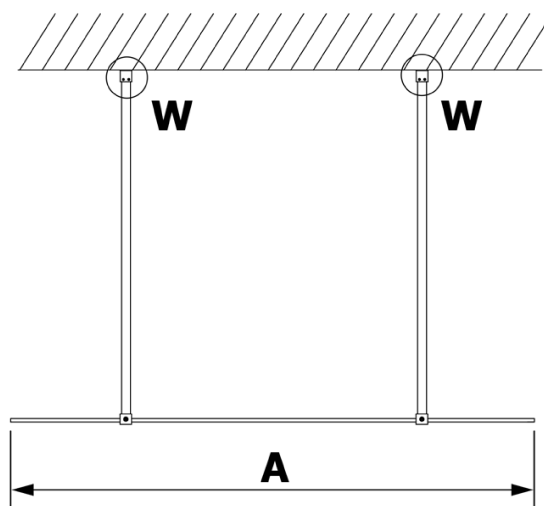

VARIO BLACK Walk-In Duschwand, freistehend, Nordic Glas, 1400 mm

Bestellcode: GX1514-02

Grundinformation

Marke: Gelco
Serie: VARIO

Größe

Breite: 1400 mm
Höhe: 2000 mm

Eigenschaften

Farbenprofil: Schwarz matt
Form: 1-Teilige Duschtrennung Walk
Glasfarbe: NORDIC - Glas
Glasbehandlung: Coatedglas
Glasdicke: 8 mm
Gewicht / Stück: 76.0 kg
Verpackung: 3 Stück
Garantie: 2 Jahre

Technisches Arbeitsblatt

| MODEL | A |
|--------|------|
| GX1470 | 679 |
| GX1480 | 779 |
| GX1490 | 879 |
| GX1410 | 979 |
| GX1411 | 1079 |
| GX1412 | 1179 |
| GX1413 | 1279 |
| GX1414 | 1379 |
| GX1570 | 679 |
| GX1580 | 779 |
| GX1590 | 879 |
| GX1510 | 979 |
| GX1511 | 1079 |
| GX1512 | 1179 |
| GX1514 | 1379 |