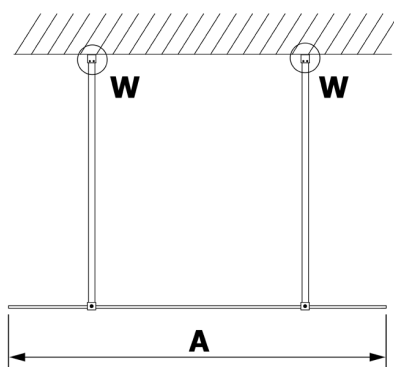

VARIO CHROME Walk-In Duschwand, freistehend, Nordic Glas, 1400 mm

Bestellcode: GX1514-01

Größe

Breite: 1400 mm

Höhe: 2000 mm

Eigenschaften

Garantie: 2 Jahre

Technisches Arbeitsblatt

MODEL	A
GX1470	679
GX1480	779
GX1490	879
GX1410	979
GX1411	1079
GX1412	1179
GX1413	1279
GX1414	1379
GX1570	679
GX1580	779
GX1590	879
GX1510	979
GX1511	1079
GX1512	1179
GX1514	1379