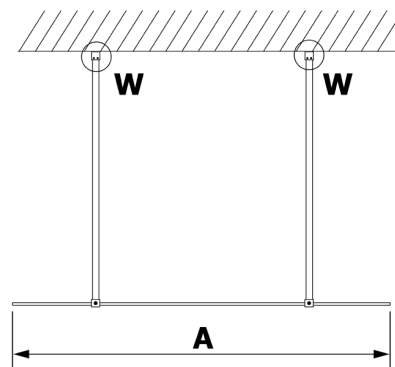

Technisches Arbeitsblatt

MODEL	A
GX1470	679
GX1480	779
GX1490	879
GX1410	979
GX1411	1079
GX1412	1179
GX1413	1279
GX1414	1379
GX1570	679
GX1580	779
GX1590	879
GX1510	979
GX1511	1079
GX1512	1179
GX1514	1379