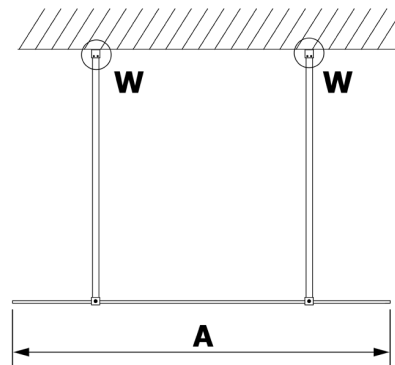

VARIO BLACK Walk-In Duschwand, freistehend, Nordic Glas, 1200 mm

Bestellcode: GX1512-02

Größe

Breite: 1200 mm

Höhe: 2000 mm

Eigenschaften

Garantie: 2 Jahre

Technisches Arbeitsblatt

MODEL	A
GX1470	679
GX1480	779
GX1490	879
GX1410	979
GX1411	1079
GX1412	1179
GX1413	1279
GX1414	1379
GX1570	679
GX1580	779
GX1590	879
GX1510	979
GX1511	1079
GX1512	1179
GX1514	1379