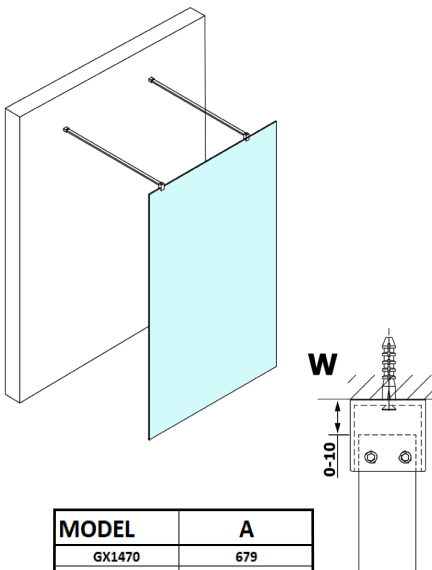

VARIO CHROME Walk-In Duschwand, freistehend, Nordic Glas, 1200 mm

Bestellcode: GX1512-01

Größe

Breite: 1200 mm

Höhe: 2000 mm

Eigenschaften

Garantie: 2 Jahre

Technisches Arbeitsblatt

MODEL	A
GX1470	679
GX1480	779
GX1490	879
GX1410	979
GX1411	1079
GX1412	1179
GX1413	1279
GX1414	1379
GX1570	679
GX1580	779
GX1590	879
GX1510	979
GX1511	1079
GX1512	1179
GX1514	1379