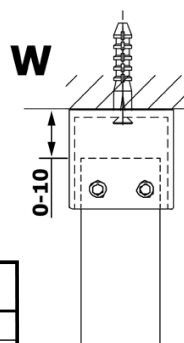

## Größe

**Breite:** 1100 mm  
**Höhe:** 2000 mm

## Eigenschaften

**Farbenprofil:** Gold  
**Form:** 1-Teilige Duschtrennung Walk  
**Glasfarbe:** NORDIC - Glas  
**Glasbehandlung:** Coatedglas  
**Glasdicke:** 8 mm  
**Gewicht / Stück:** 58.0 kg  
**Verpackung:** 3 Stück  
**Garantie:** 2 Jahre

## Technisches Arbeitsblatt

| MODEL  | A    |
|--------|------|
| GX1470 | 679  |
| GX1480 | 779  |
| GX1490 | 879  |
| GX1410 | 979  |
| GX1411 | 1079 |
| GX1412 | 1179 |
| GX1413 | 1279 |
| GX1414 | 1379 |
| GX1570 | 679  |
| GX1580 | 779  |
| GX1590 | 879  |
| GX1510 | 979  |
| GX1511 | 1079 |
| GX1512 | 1179 |
| GX1514 | 1379 |