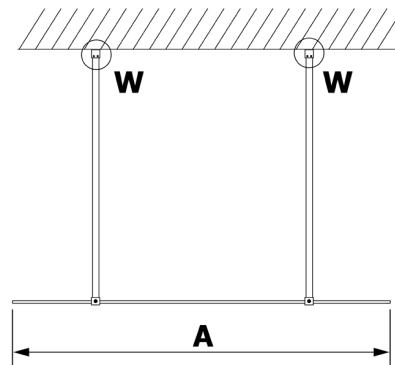

Technisches Arbeitsblatt

MODEL	A
GX1470	679
GX1480	779
GX1490	879
GX1410	979
GX1411	1079
GX1412	1179
GX1413	1279
GX1414	1379
GX1570	679
GX1580	779
GX1590	879
GX1510	979
GX1511	1079
GX1512	1179
GX1514	1379