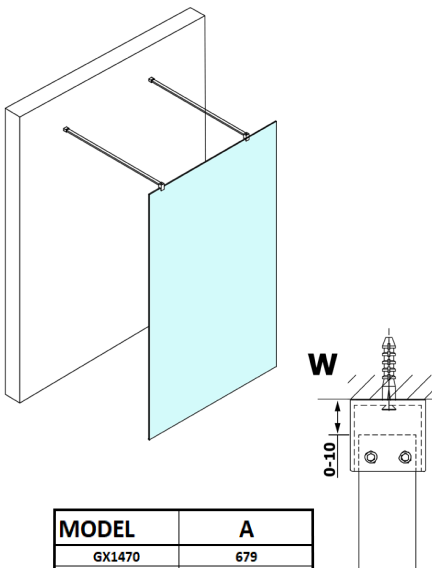

VARIO CHROME Walk-In Duschwand, freistehend, Nordic Glas, 1100 mm

Bestellcode: GX1511-01

Größe

Breite: 1100 mm
Höhe: 2000 mm

Eigenschaften

Garantie: 2 Jahre

Technisches Arbeitsblatt

| MODEL | A |
|--------|------|
| GX1470 | 679 |
| GX1480 | 779 |
| GX1490 | 879 |
| GX1410 | 979 |
| GX1411 | 1079 |
| GX1412 | 1179 |
| GX1413 | 1279 |
| GX1414 | 1379 |
| GX1570 | 679 |
| GX1580 | 779 |
| GX1590 | 879 |
| GX1510 | 979 |
| GX1511 | 1079 |
| GX1512 | 1179 |
| GX1514 | 1379 |