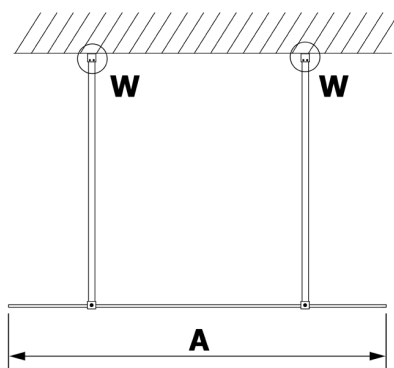

# VARIO GOLD Walk-In Duschwand, freistehend, Nordic Glas, 1000 mm

**Bestellcode:** GX1510-04

**Größe**

Breite: 1000 mm

Höhe: 2000 mm

**Eigenschaften**

Garantie: 2 Jahre

## Technisches Arbeitsblatt

MODEL	A
GX1470	679
GX1480	779
GX1490	879
GX1410	979
GX1411	1079
GX1412	1179
GX1413	1279
GX1414	1379
GX1570	679
GX1580	779
GX1590	879
GX1510	979
GX1511	1079
GX1512	1179
GX1514	1379