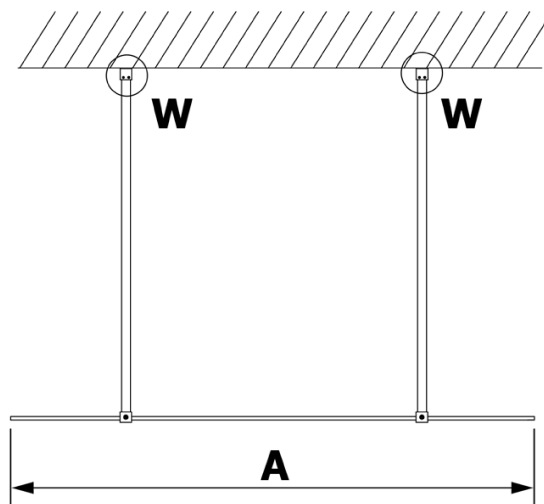

VARIO BLACK Walk-In Duschwand, freistehend, Nordic Glas, 1000 mm

Bestellcode: GX1510-02

Grundinformation

Marke: Gelco
Serie: VARIO

Größe

Breite: 1000 mm
Höhe: 2000 mm

Eigenschaften

Farbenprofil: Schwarz matt
Form: 1-Teilige Duschtrennung Walk
Glasfarbe: NORDIC - Glas
Glasbehandlung: Coatedglas
Glasdicke: 8 mm
Gewicht / Stück: 45.0 kg
Verpackung: 3 Stück
Garantie: 2 Jahre

Technisches Arbeitsblatt

MODEL	A
GX1470	679
GX1480	779
GX1490	879
GX1410	979
GX1411	1079
GX1412	1179
GX1413	1279
GX1414	1379
GX1570	679
GX1580	779
GX1590	879
GX1510	979
GX1511	1079
GX1512	1179
GX1514	1379