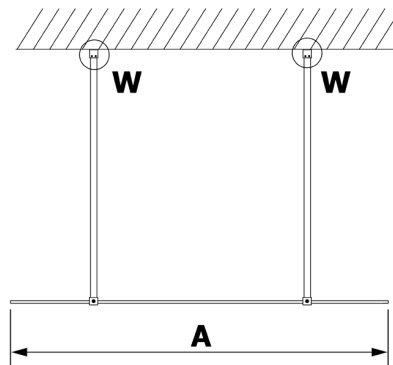

VARIO BLACK Walk-In Duschwand, freistehend, Nordic Glas, 1000 mm

Bestellcode: GX1510-02

Größe

Breite: 1000 mm

Höhe: 2000 mm

Eigenschaften

Garantie: 2 Jahre

Technisches Arbeitsblatt

MODEL	A
GX1470	679
GX1480	779
GX1490	879
GX1410	979
GX1411	1079
GX1412	1179
GX1413	1279
GX1414	1379
GX1570	679
GX1580	779
GX1590	879
GX1510	979
GX1511	1079
GX1512	1179
GX1514	1379