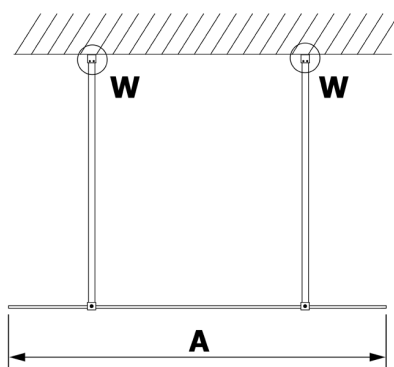

VARIO CHROME Walk-In Duschwand, freistehend, Nordic Glas, 1000 mm

Bestellcode: GX1510-01

Größe

Breite: 1000 mm

Höhe: 2000 mm

Eigenschaften

Garantie: 2 Jahre

Technisches Arbeitsblatt

MODEL	A
GX1470	679
GX1480	779
GX1490	879
GX1410	979
GX1411	1079
GX1412	1179
GX1413	1279
GX1414	1379
GX1570	679
GX1580	779
GX1590	879
GX1510	979
GX1511	1079
GX1512	1179
GX1514	1379