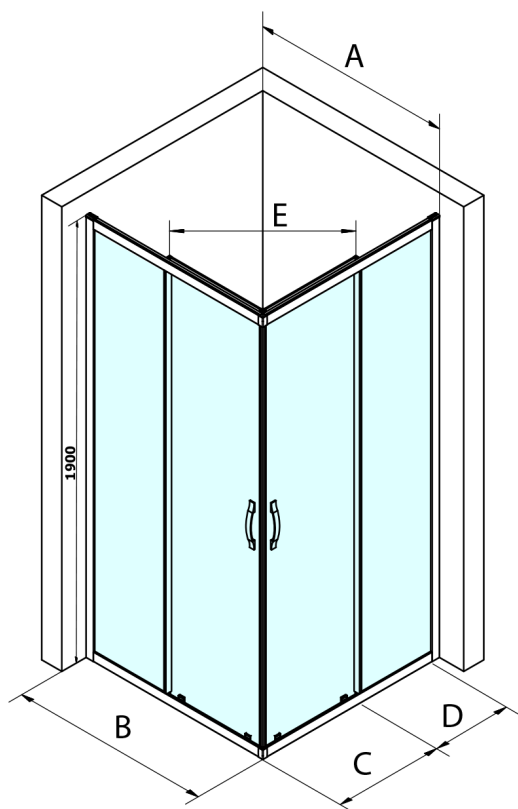

SIGMA SIMPLY BLACK Schiebeduschtür für Eckeingang 1000 mm, Glas BRICK

Bestellcode: GS2410B

Größe

Breite: 1000 mm

Höhe: 1900 mm

Eigenschaften

Garantie: 3 Jahre

Technisches Arbeitsblatt

MODEL	A	B	C	D	E
GS2180B	780-800	800	410	315	432
GS2190B	880-900	900	460	365	503
GS2110B	980-1000	1000	510	415	570
GS2111B	1080-1100	1100	560	515	570
GS2112B	1180-1200	1200	610	615	570
GS2480B	780-800	800	410	315	432
GS2490B	880-900	900	460	365	503
GS2410B	980-1000	1000	510	415	570

Size	E
1200x1100	570
1200x1000	570
1200x900	538
1200x800	503
1100x1000	570
1100x800	503
1100x900	538
1000x900	538
1000x800	503
900x800	468