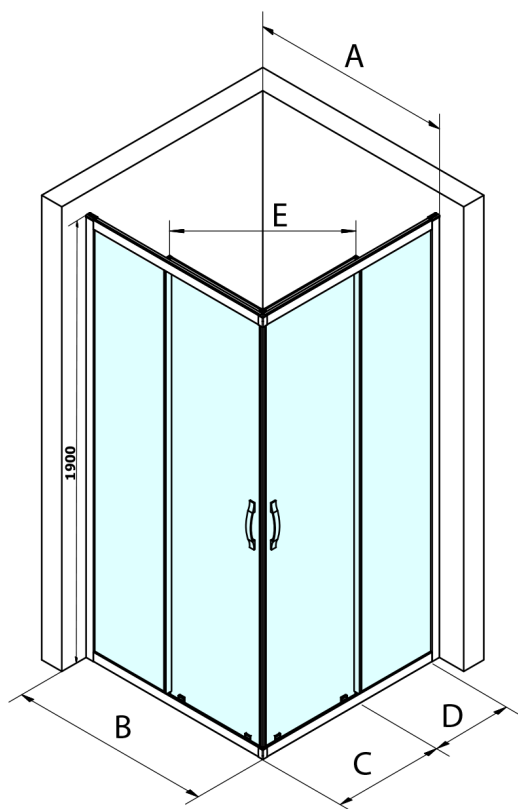

SIGMA SIMPLY BLACK Schiebeduschtür für Eckeingang 900 mm, Glas BRICK

Bestellcode: GS2490B

Größe

Breite: 900 mm

Höhe: 1900 mm

Eigenschaften

Garantie: 3 Jahre

Technisches Arbeitsblatt

MODEL	A	B	C	D	E
GS2180B	780-800	800	410	315	432
GS2190B	880-900	900	460	365	503
GS2110B	980-1000	1000	510	415	570
GS2111B	1080-1100	1100	560	515	570
GS2112B	1180-1200	1200	610	615	570
GS2480B	780-800	800	410	315	432
GS2490B	880-900	900	460	365	503
GS2410B	980-1000	1000	510	415	570

Size	E
1200x1100	570
1200x1000	570
1200x900	538
1200x800	503
1100x1000	570
1100x800	503
1100x900	538
1000x900	538
1000x800	503
900x800	468