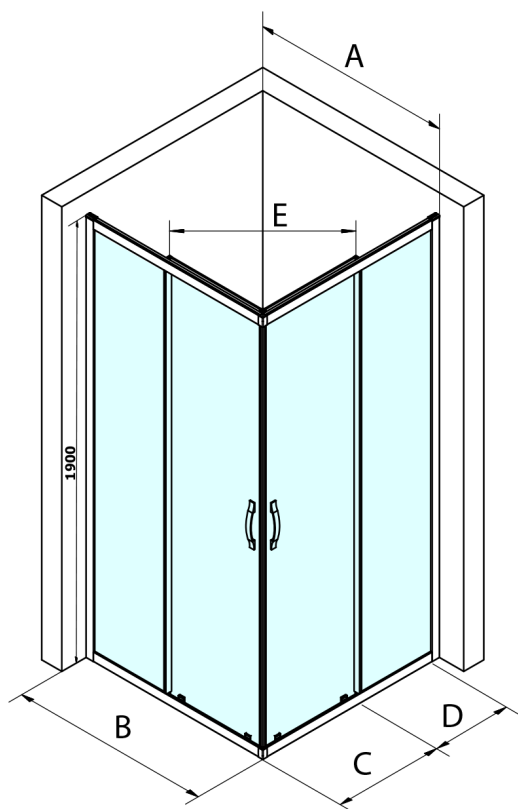

SIGMA SIMPLY BLACK Schiebeduschtür für Eckeingang 800 mm, Glas BRICK

Bestellcode: GS2480B

Größe

Breite: 800 mm

Höhe: 1900 mm

Eigenschaften

Garantie: 3 Jahre

Technisches Arbeitsblatt

MODEL	A	B	C	D	E
GS2180B	780-800	800	410	315	432
GS2190B	880-900	900	460	365	503
GS2110B	980-1000	1000	510	415	570
GS2111B	1080-1100	1100	560	515	570
GS2112B	1180-1200	1200	610	615	570
GS2480B	780-800	800	410	315	432
GS2490B	880-900	900	460	365	503
GS2410B	980-1000	1000	510	415	570

Size	E
1200x1100	570
1200x1000	570
1200x900	538
1200x800	503
1100x1000	570
1100x800	503
1100x900	538
1000x900	538
1000x800	503
900x800	468