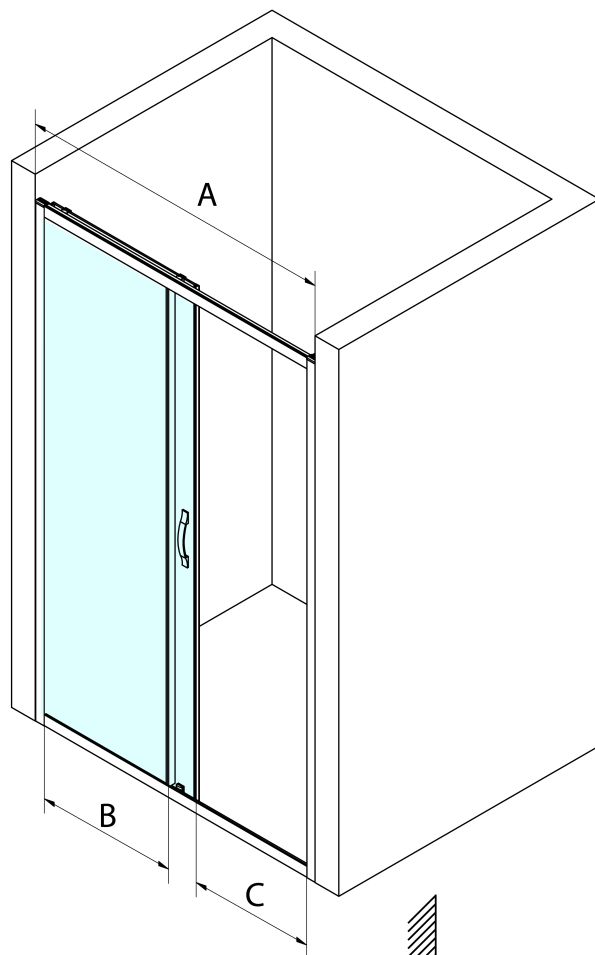

Bestellcode: GS1112B

Grundinformation

Marke: Gelco
Serie: SIGMA SIMPLY BLACK

Größe

Breite: 1200 mm
Höhe: 1900 mm

Eigenschaften

Farbenprofil: Schwarz matt
Form: Nischetür
Öffnungsarten: Schiebetür
Richtung der Öffnung: Universelle
Eingangsbreite: 485 mm
Glasfarbe: Klarglas
Glasbehandlung: Coatedglas
Glasdicke: 6 mm
Einbaubreite ab: 1170 mm
Einbaubreite bis zu: 1210 mm
Eigenschaften: Rahmendesign
Gewicht / Stück: 41.0 kg
Verpackung: 1 Stück
Garantie: 3 Jahre

Technisches Arbeitsblatt

MODEL	A	B	C
GS1110B	970-1010	430	400
GS1111B	1070-1110	480	435
GS1112B	1170-1210	530	485