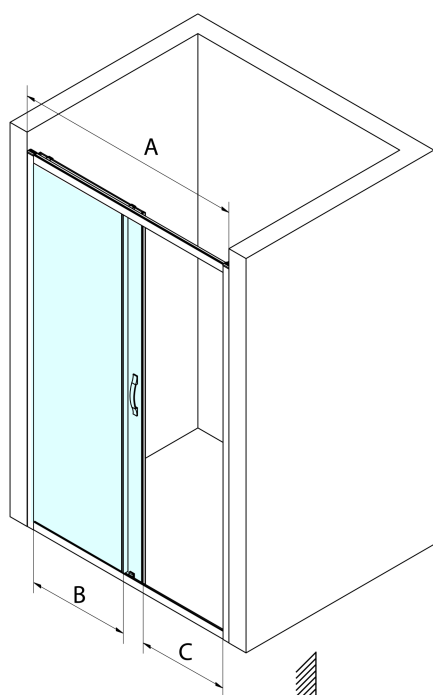

SIGMA SIMPLY BLACK Schiebetür 1200mm, Klarglas

Bestellcode: GS1112B

Größe

Breite: 1200 mm

Höhe: 1900 mm

Eigenschaften

Garantie: 3 Jahre

Technisches Arbeitsblatt

MODEL	A	B	C
GS1110B	970-1010	430	400
GS1111B	1070-1110	480	435
GS1112B	1170-1210	530	485