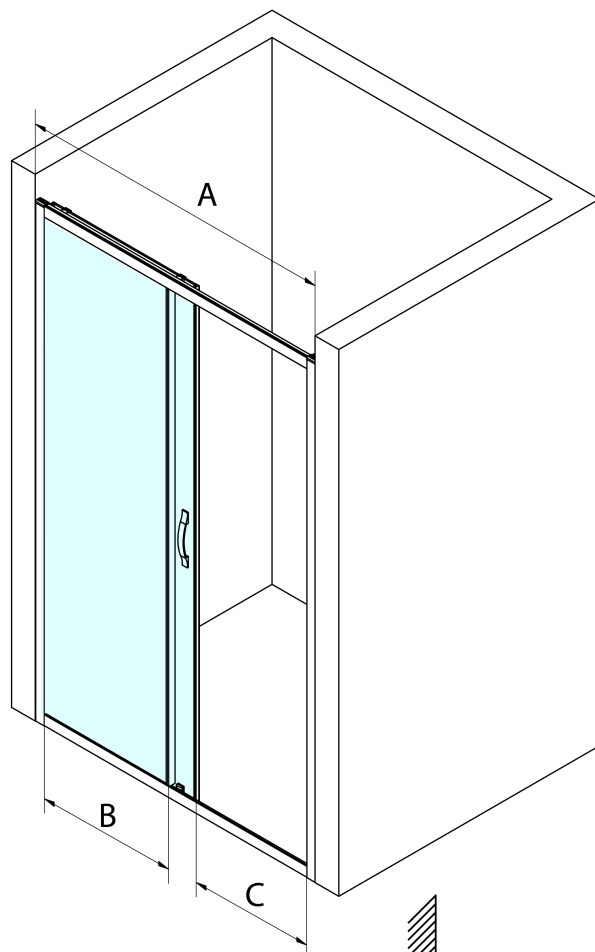

Technisches Arbeitsblatt

MODEL	A	B	C
GS1110B	970-1010	430	400
GS1111B	1070-1110	480	435
GS1112B	1170-1210	530	485