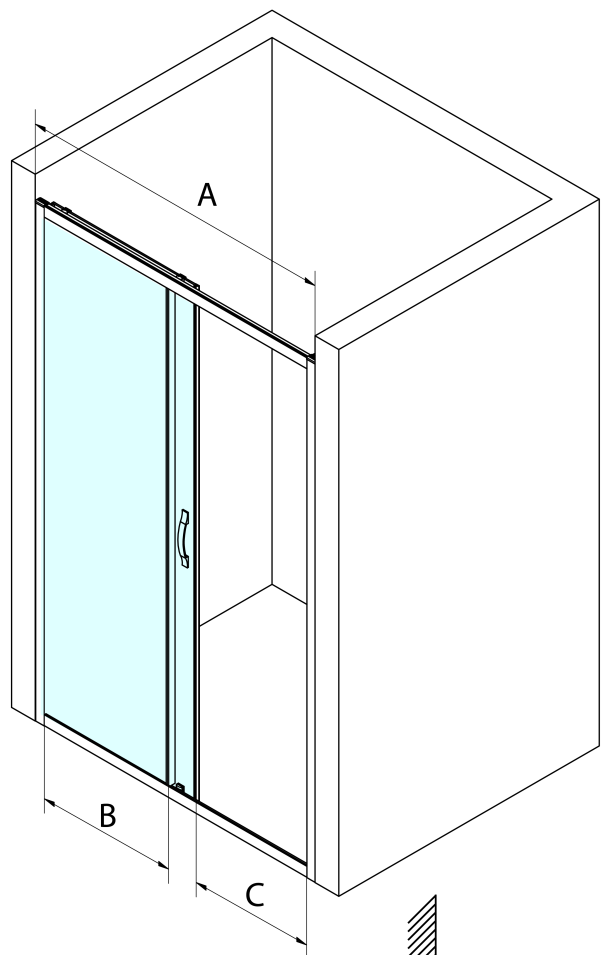

Technisches Arbeitsblatt

MODEL	A	B	C
GS1110B	970-1010	430	400
GS1111B	1070-1110	480	435
GS1112B	1170-1210	530	485