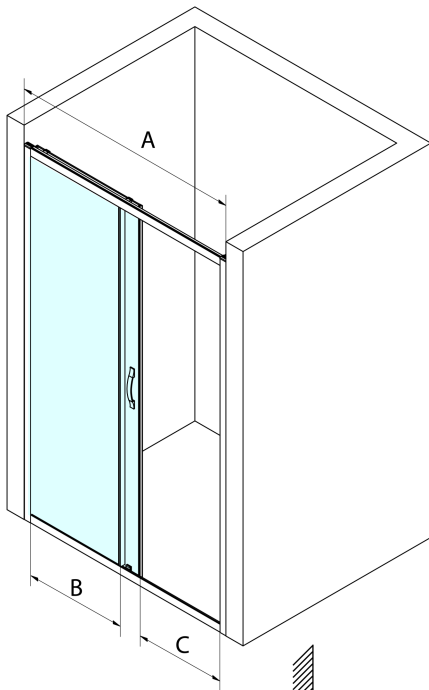

SIGMA SIMPLY BLACK Schiebetür 1000mm, Klarglas

Bestellcode: GS1110B

Größe

Breite: 1000 mm

Höhe: 1900 mm

Eigenschaften

Garantie: 3 Jahre

Technisches Arbeitsblatt

MODEL	A	B	C
GS1110B	970-1010	430	400
GS1111B	1070-1110	480	435
GS1112B	1170-1210	530	485