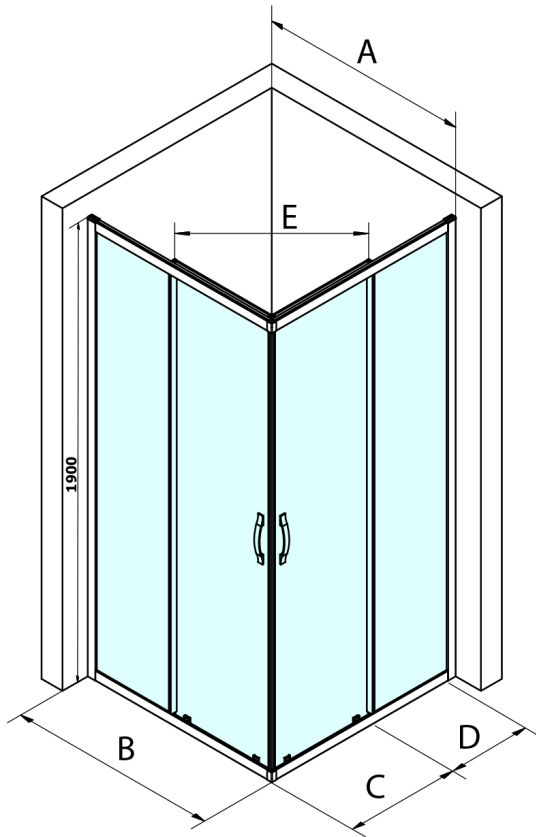

SIGMA SIMPLY Schiebeduschtür für Eckeingang 1200 mm, Klarglas

Bestellcode: GS2112

Grundinformation

Marke: Gelco
Serie: SIGMA SIMPLY

Größe

Breite: 1200 mm
Höhe: 1900 mm

Eigenschaften

Farbenprofil: Chrom - Poliertem Aluminium
Form: Tür zum Kombinieren
Öffnungsarten: Schiebetür
Glasfarbe: Klarglas
Glasbehandlung: Coatedglas
Glasdicke: 6 mm
Eigenschaften: Rahmendesign
Gewicht / Stück: 35.0 kg
Verpackung: 1 Stück
Garantie: 3 Jahre

Ersatzteile

SIGMA SIMPLY Vertikales Dichtungspaar für feststehendes und bewegliches Glas (Bestellcode: NDGS02)
SIGMA SIMPLY/BORG Obere Rollen (Bestellcode: NDGS05)
SIGMA SIMPLY/BORG Installationsset (Bestellcode: NDGS01)
SIGMA SIMPLY Magnetdichtungen für Eckeinstieg, Paar (Bestellcode: NDGS09)
SIGMA SIMPLY Griff (Bestellcode: NDGS06)
SIGMA SIMPLY/BORG Faltrollen (Bestellcode: NDGS04)

Technisches Arbeitsblatt

MODEL	A	B	C	D	E
GS2180	780-800	800	410	315	432
GS2190	880-900	900	460	365	503
GS2110	980-1000	1000	510	415	570
GS2111	1080-1100	1100	560	515	570
GS2112	1180-1200	1200	610	615	570
GS2480	780-800	800	410	315	432
GS2490	880-900	900	460	365	503
GS2410	980-1000	1000	510	415	570

Size	E
1200x1100	570
1200x1000	570
1200x900	538
1200x800	503
1100x1000	570
1100x800	503
1100x900	538
1000x900	538
1000x800	503
900x800	468