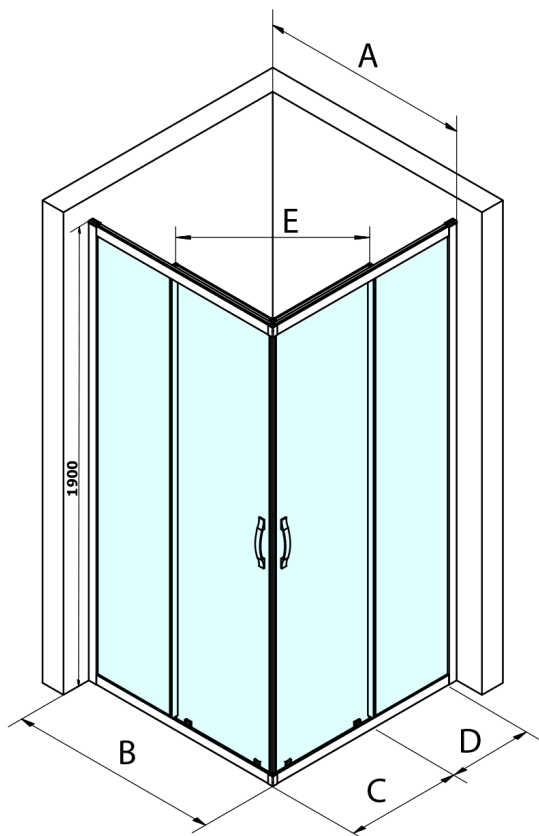

Technisches Arbeitsblatt