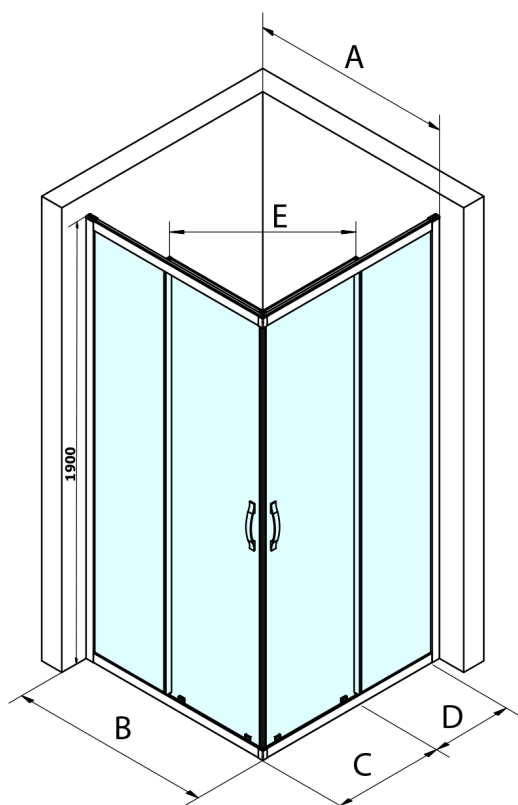

SIGMA SIMPLY Schiebeduschtür für Eckeingang 1200 mm, Klarglas

Bestellcode: GS2112

Größe

Breite: 1200 mm

Höhe: 1900 mm

Eigenschaften

Garantie: 3 Jahre

Technisches Arbeitsblatt

MODEL	A	B	C	D	E
GS2180	780-800	800	410	315	432
GS2190	880-900	900	460	365	503
GS2110	980-1000	1000	510	415	570
GS2111	1080-1100	1100	560	515	570
GS2112	1180-1200	1200	610	615	570
GS2480	780-800	800	410	315	432
GS2490	880-900	900	460	365	503
GS2410	980-1000	1000	510	415	570

Size	E
1200x1100	570
1200x1000	570
1200x900	538
1200x800	503
1100x1000	570
1100x800	503
1100x900	538
1000x900	538
1000x800	503
900x800	468