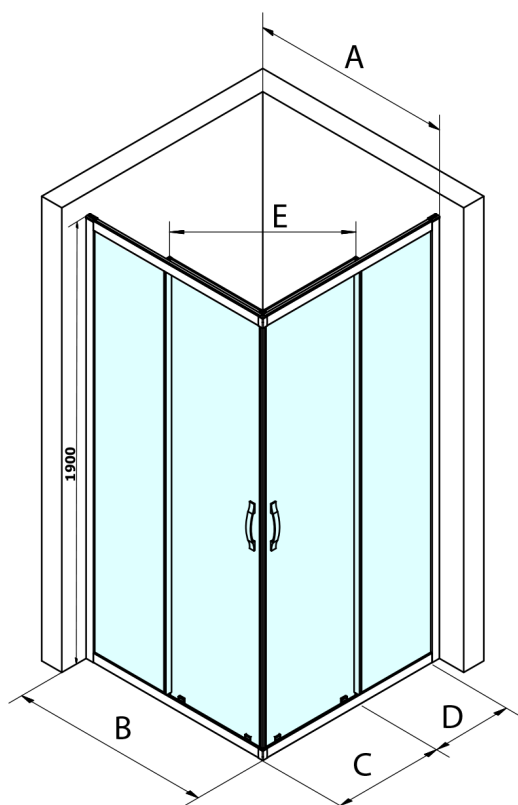

Technisches Arbeitsblatt