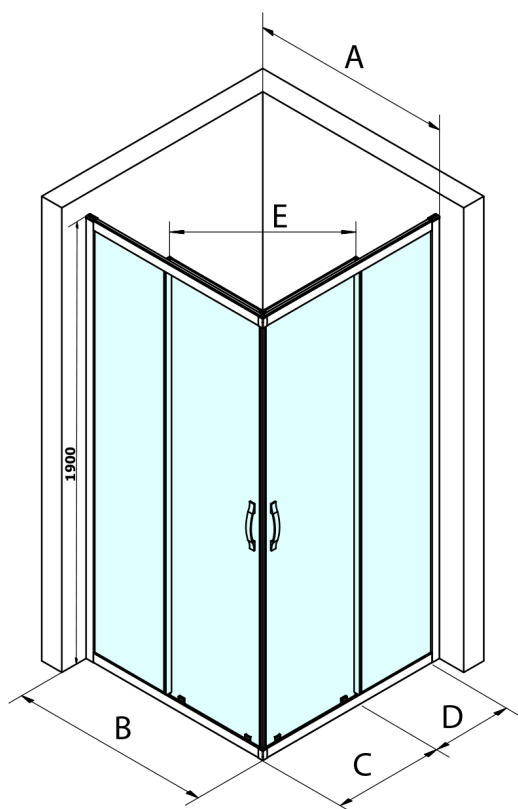

SIGMA SIMPLY BLACK Schiebetür für Eckeingang, 1200 mm, Klarglas

Bestellcode: GS2112B

Größe

Breite: 1200 mm

Höhe: 1900 mm

Eigenschaften

Garantie: 3 Jahre

Technisches Arbeitsblatt

MODEL	A	B	C	D	E
GS2180B	780-800	800	410	315	432
GS2190B	880-900	900	460	365	503
GS2110B	980-1000	1000	510	415	570
GS2111B	1080-1100	1100	560	515	570
GS2112B	1180-1200	1200	610	615	570
GS2480B	780-800	800	410	315	432
GS2490B	880-900	900	460	365	503
GS2410B	980-1000	1000	510	415	570

Size	E
1200x1100	570
1200x1000	570
1200x900	538
1200x800	503
1100x1000	570
1100x800	503
1100x900	538
1000x900	538
1000x800	503
900x800	468