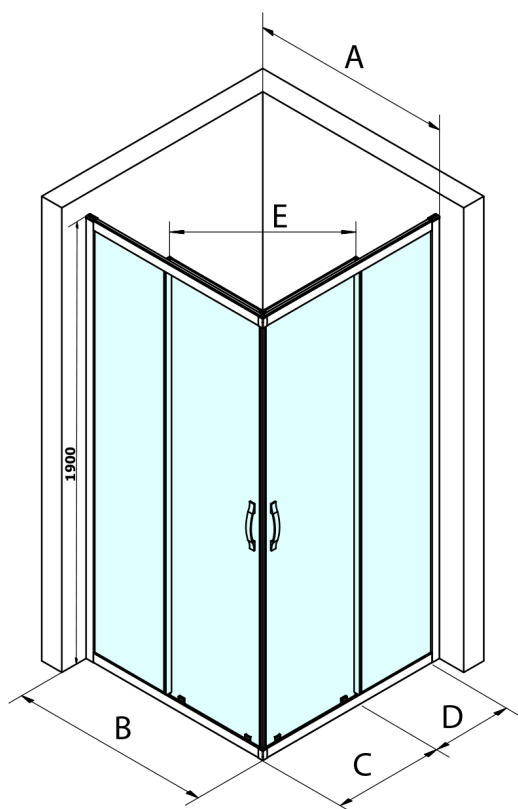

SIGMA SIMPLY BLACK Schiebetür für Eckeingang, 1100 mm, Klarglas

Bestellcode: GS2111B

Größe

Breite: 1100 mm

Höhe: 1900 mm

Eigenschaften

Garantie: 3 Jahre

Technisches Arbeitsblatt

MODEL	A	B	C	D	E
GS2180B	780-800	800	410	315	432
GS2190B	880-900	900	460	365	503
GS2110B	980-1000	1000	510	415	570
GS2111B	1080-1100	1100	560	515	570
GS2112B	1180-1200	1200	610	615	570
GS2480B	780-800	800	410	315	432
GS2490B	880-900	900	460	365	503
GS2410B	980-1000	1000	510	415	570

Size	E
1200x1100	570
1200x1000	570
1200x900	538
1200x800	503
1100x1000	570
1100x800	503
1100x900	538
1000x900	538
1000x800	503
900x800	468