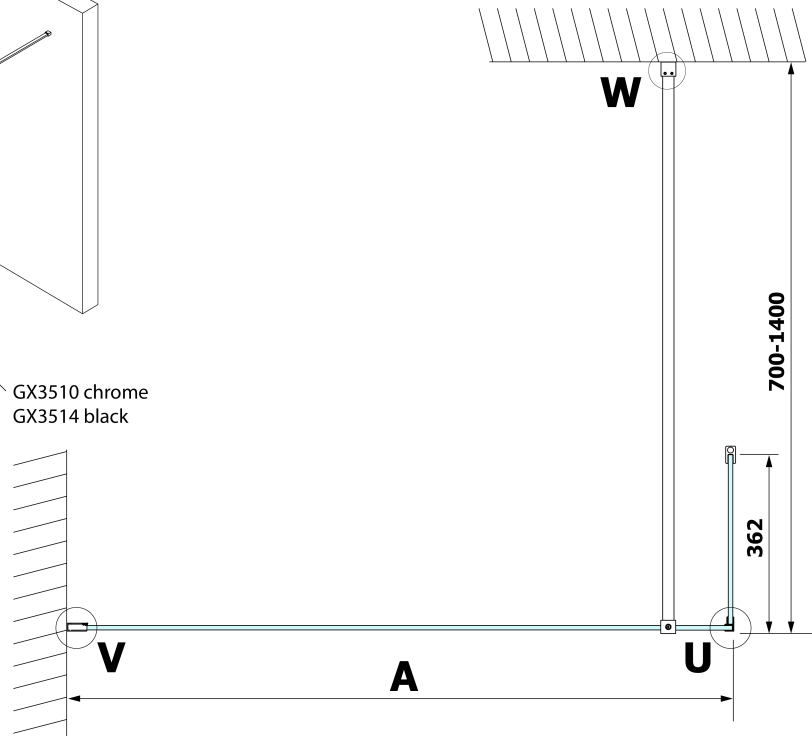

## Größe

**Höhe:** 2000 mm  
**Tiefe:** 350 mm

## Eigenschaften

**Farbenprofil:** Schwarz matt  
**Form:** L-Form fest  
**Glasfarbe:** Klarglas  
**Glasbehandlung:** Coatedglas  
**Glasdicke:** 8 mm  
**Gewicht / Stück:** 16.0 kg  
**Verpackung:** 1 Stück  
**Garantie:** 2 Jahre

Technisches Arbeitsblatt

MODEL	A
GX1270	685-700
GX1280	785-800
GX1290	885-900
GX1210	985-1000
GX1211	1085-1100
GX1212	1185-1200
GX1213	1285-1300
GX1214	1385-1400