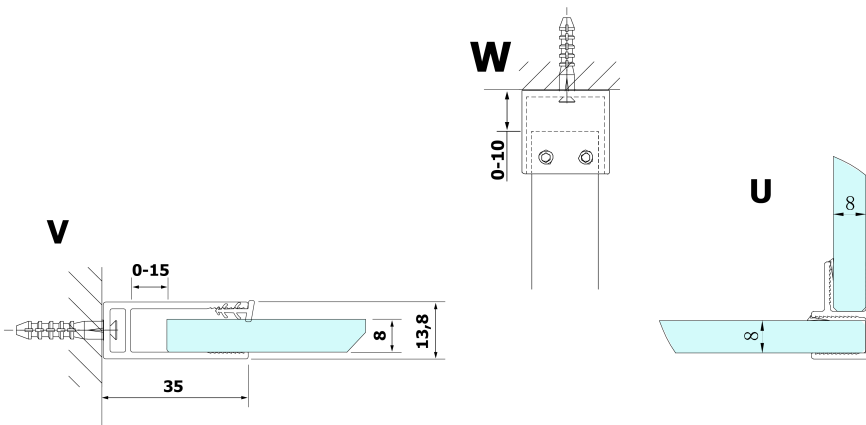

## Größe

**Höhe:** 2000 mm  
**Tiefe:** 350 mm

## Eigenschaften

**Farbenprofil:** Schwarz matt  
**Form:** L-Form fest  
**Glasfarbe:** Klarglas  
**Glasbehandlung:** Coatedglas  
**Glasdicke:** 8 mm  
**Gewicht / Stück:** 16.0 kg  
**Verpackung:** 1 Stück  
**Garantie:** 2 Jahre

Technisches Arbeitsblatt

MODEL	A
GX1270	685-700
GX1280	785-800
GX1290	885-900
GX1210	985-1000
GX1211	1085-1100
GX1212	1185-1200
GX1213	1285-1300
GX1214	1385-1400