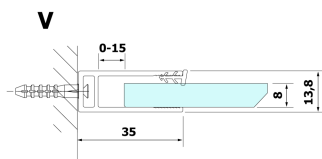

# VARIO Duschabtrennung 350 mm, Klarglas, schwarz

Bestellcode: GX3514

## Größe

Höhe: 2000 mm

Tiefe: 350 mm

## Technisches Arbeitsblatt

GX12XX

GX3510 chrome  
GX3514 black

| MODEL  | A         |
|--------|-----------|
| GX1270 | 685-700   |
| GX1280 | 785-800   |
| GX1290 | 885-900   |
| GX1210 | 985-1000  |
| GX1211 | 1085-1100 |
| GX1212 | 1185-1200 |
| GX1213 | 1285-1300 |
| GX1214 | 1385-1400 |