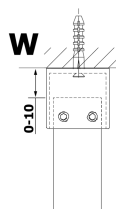

## Größe

Höhe: 2000 mm

Tiefe: 350 mm

## Technisches Arbeitsblatt

GX12XX

GX3510 chrome  
GX3514 black

| MODEL  | A         |
|--------|-----------|
| GX1270 | 685-700   |
| GX1280 | 785-800   |
| GX1290 | 885-900   |
| GX1210 | 985-1000  |
| GX1211 | 1085-1100 |
| GX1212 | 1185-1200 |
| GX1213 | 1285-1300 |
| GX1214 | 1385-1400 |