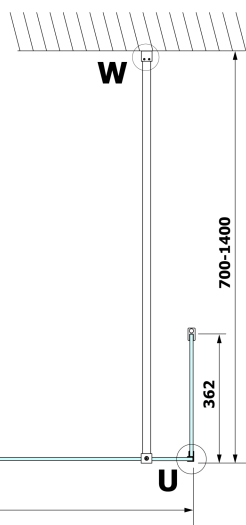

# VARIO Duschabtrennung 350 mm, Klarglas, schwarz

Bestellcode: GX3514

## Größe

Höhe: 2000 mm

Tiefe: 350 mm

## Technisches Arbeitsblatt

GX12XX

GX3510 chrome  
GX3514 black

| MODEL  | A         |
|--------|-----------|
| GX1270 | 685-700   |
| GX1280 | 785-800   |
| GX1290 | 885-900   |
| GX1210 | 985-1000  |
| GX1211 | 1085-1100 |
| GX1212 | 1185-1200 |
| GX1213 | 1285-1300 |
| GX1214 | 1385-1400 |