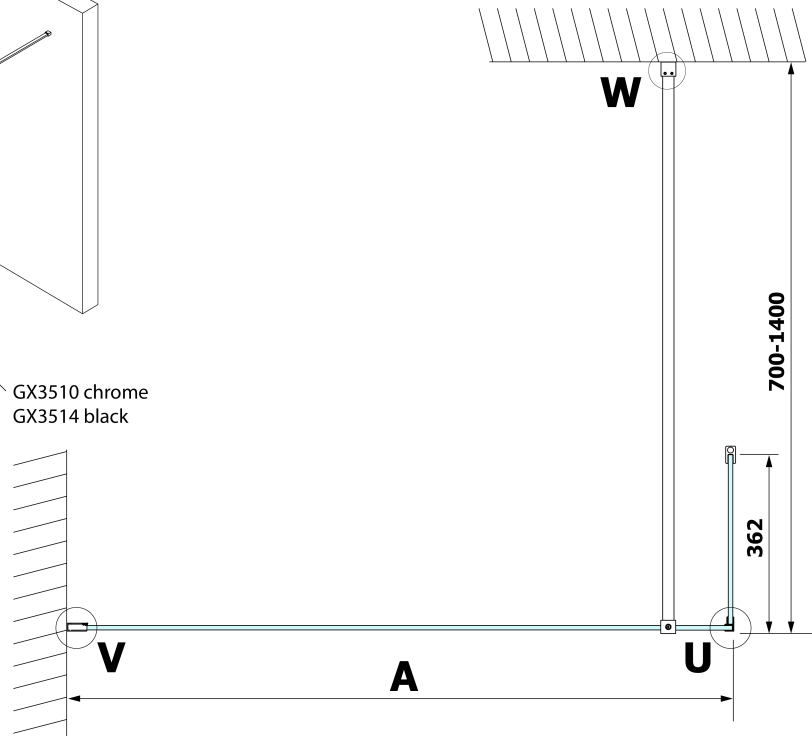

Bestellcode: GX3510

Grundinformation

Marke: Gelco
Serie: VARIO

Größe

Höhe: 2000 mm
Tiefe: 350 mm

Eigenschaften

Farbenprofil: Chrom - Poliertem Aluminium
Form: L-Form fest
Glasfarbe: Klarglas
Glasbehandlung: Coatedglas
Glasdicke: 8 mm
Gewicht / Stück: 16.0 kg
Verpackung: 1 Stück
Garantie: 2 Jahre

Technisches Arbeitsblatt

MODEL	A
GX1270	685-700
GX1280	785-800
GX1290	885-900
GX1210	985-1000
GX1211	1085-1100
GX1212	1185-1200
GX1213	1285-1300
GX1214	1385-1400