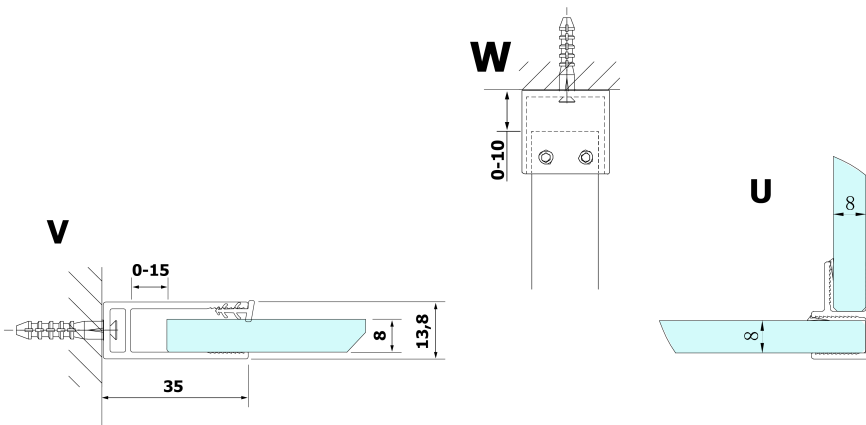

Bestellcode: GX3510

Grundinformation

Marke: Gelco
Serie: VARIO

Größe

Höhe: 2000 mm
Tiefe: 350 mm

Eigenschaften

Farbenprofil: Chrom - Poliertem Aluminium
Form: L-Form fest
Glasfarbe: Klarglas
Glasbehandlung: Coatedglas
Glasdicke: 8 mm
Gewicht / Stück: 16.0 kg
Verpackung: 1 Stück
Garantie: 2 Jahre

Technisches Arbeitsblatt

MODEL	A
GX1270	685-700
GX1280	785-800
GX1290	885-900
GX1210	985-1000
GX1211	1085-1100
GX1212	1185-1200
GX1213	1285-1300
GX1214	1385-1400