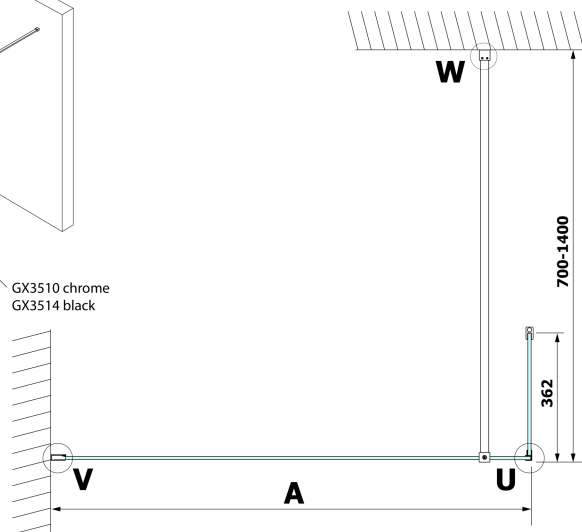

VARIO Duschabtrennung 350 mm, Klarglas, chrom

Bestellcode: GX3510

Größe

Höhe: 2000 mm

Tiefe: 350 mm

Eigenschaften

Garantie: 2 Jahre

Technisches Arbeitsblatt

| MODEL | A |
|--------|-----------|
| GX1270 | 685-700 |
| GX1280 | 785-800 |
| GX1290 | 885-900 |
| GX1210 | 985-1000 |
| GX1211 | 1085-1100 |
| GX1212 | 1185-1200 |
| GX1213 | 1285-1300 |
| GX1214 | 1385-1400 |