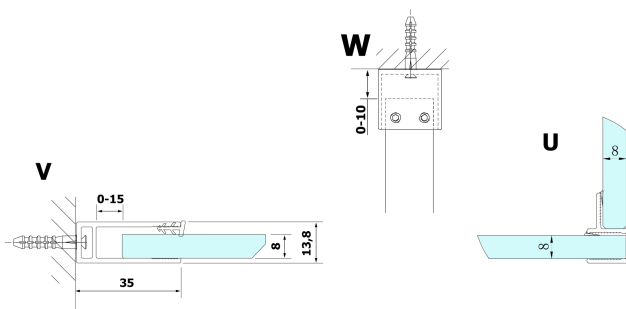

VARIO Duschabtrennung 350 mm, Klarglas, chrom

Bestellcode: GX3510

Größe

Höhe: 2000 mm

Tiefe: 350 mm

Eigenschaften

Garantie: 2 Jahre

Technisches Arbeitsblatt

| MODEL | A |
|--------|-----------|
| GX1270 | 685-700 |
| GX1280 | 785-800 |
| GX1290 | 885-900 |
| GX1210 | 985-1000 |
| GX1211 | 1085-1100 |
| GX1212 | 1185-1200 |
| GX1213 | 1285-1300 |
| GX1214 | 1385-1400 |