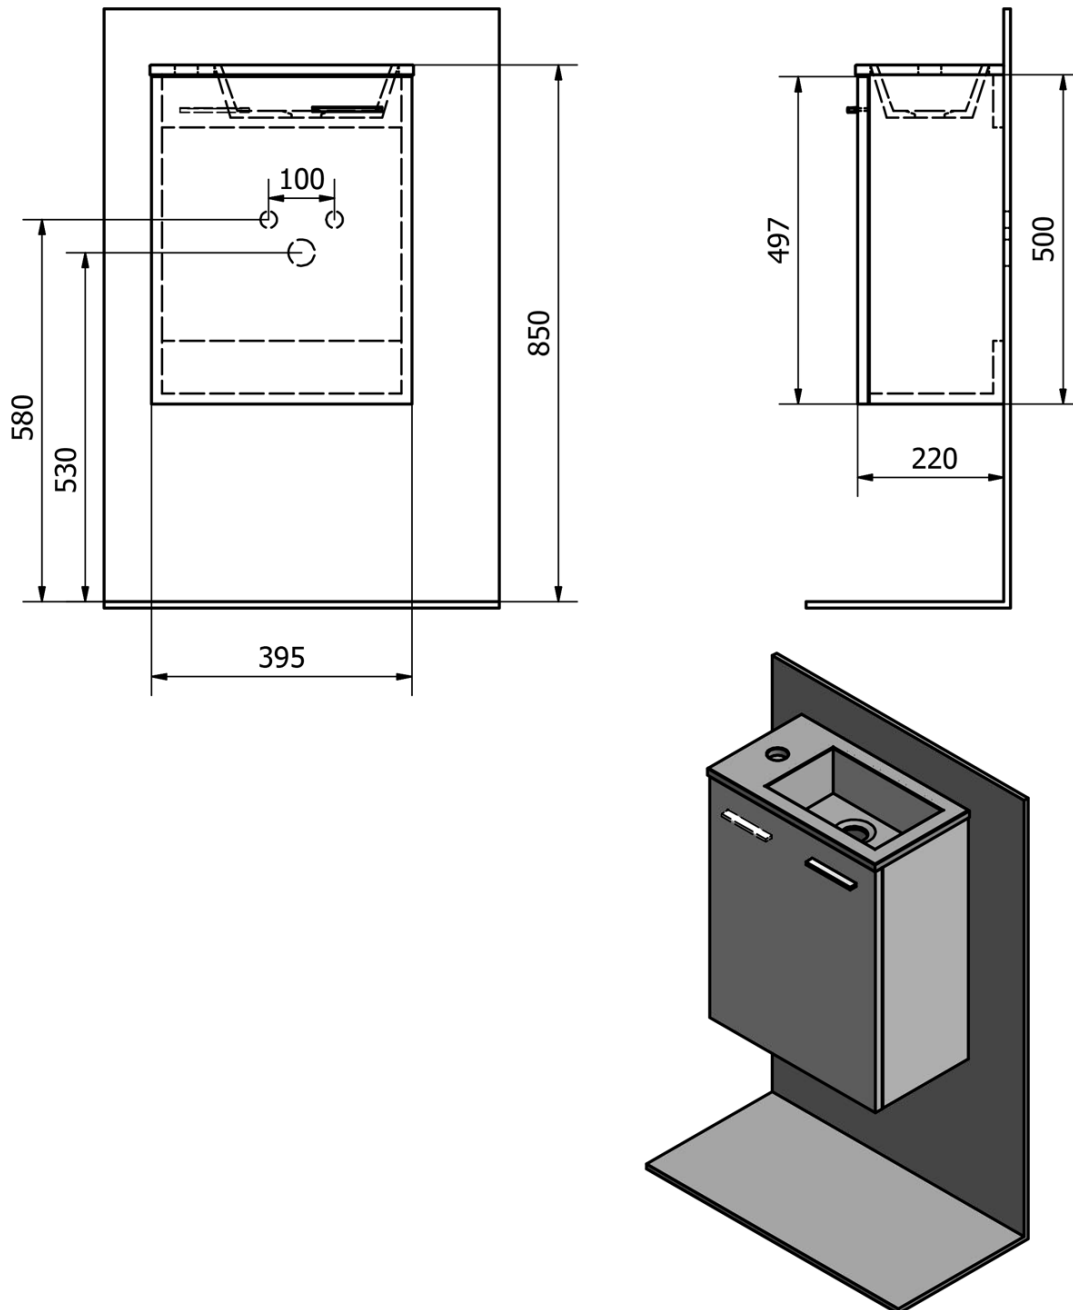

ZOJA Unterschrank mit Keramik Waschbecken 40x22 cm, Eiche platin

Bestellcode: 51049DP-02

Grundinformation

Marke: Aqualine
Serie: ZOJA

Größe

Breite: 395 mm
Höhe: 580 mm
Tiefe: 220 mm

Eigenschaften

Farbe: Braun
Dekor: Eiche Senker
Material: MDF/laminiert
Installation: zum Einhängen
Typ des Schrankes: Die Türen
**Typ des
Waschbeckens:** Klassischer Waschtisch
Richtung der Öffnung: Universelle
Ausstattung: Montage erforderlich
Gewicht / Stück: 13.6 kg
Verpackung: 2 Stück
Garantie: 2 Jahre

Technisches Arbeitsblatt

ZOJA Unterschrank mit Keramik Waschbecken 40x22 cm, Eiche
platin