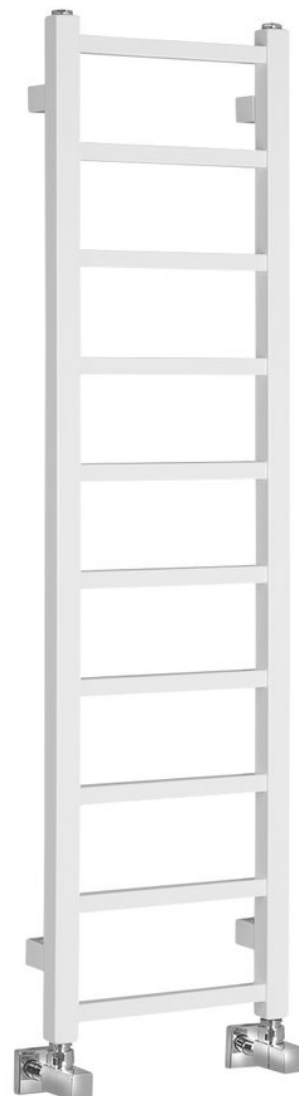

**Bestellcode:** IR444T

**Grundinformation**

**Marke:** Sapho  
**Serie:** METRO LIGHT

**Größe**

**Breite:** 300 mm  
**Höhe:** 1140 mm  
**Umfang:** 2.4 l

**Eigenschaften**

**Farbe:** Weiß  
**Material:** Stahl  
**Form:** Form H  
**Vorgeschlagene el. Heizung:** 200 W  
**Möglichkeit der Heizung:** Elektroheizung, Kombination von Zentral- und Elektroheizung, Zentralheizung  
**Abstand anschluss:** 270 mm  
**Leistungskapazität:** 211 W  
**Temperaturgradient:** 75/65/20 °C  
**Gewicht / Stück:** 4.9 kg  
**Verpackung:** 1 Stück  
**Garantie:** 2 Jahre

**Ersatzteile**

Radiator Entlüften stecker G1/2" Metall (Bestellcode: 26169)

Technisches Arbeitsblatt