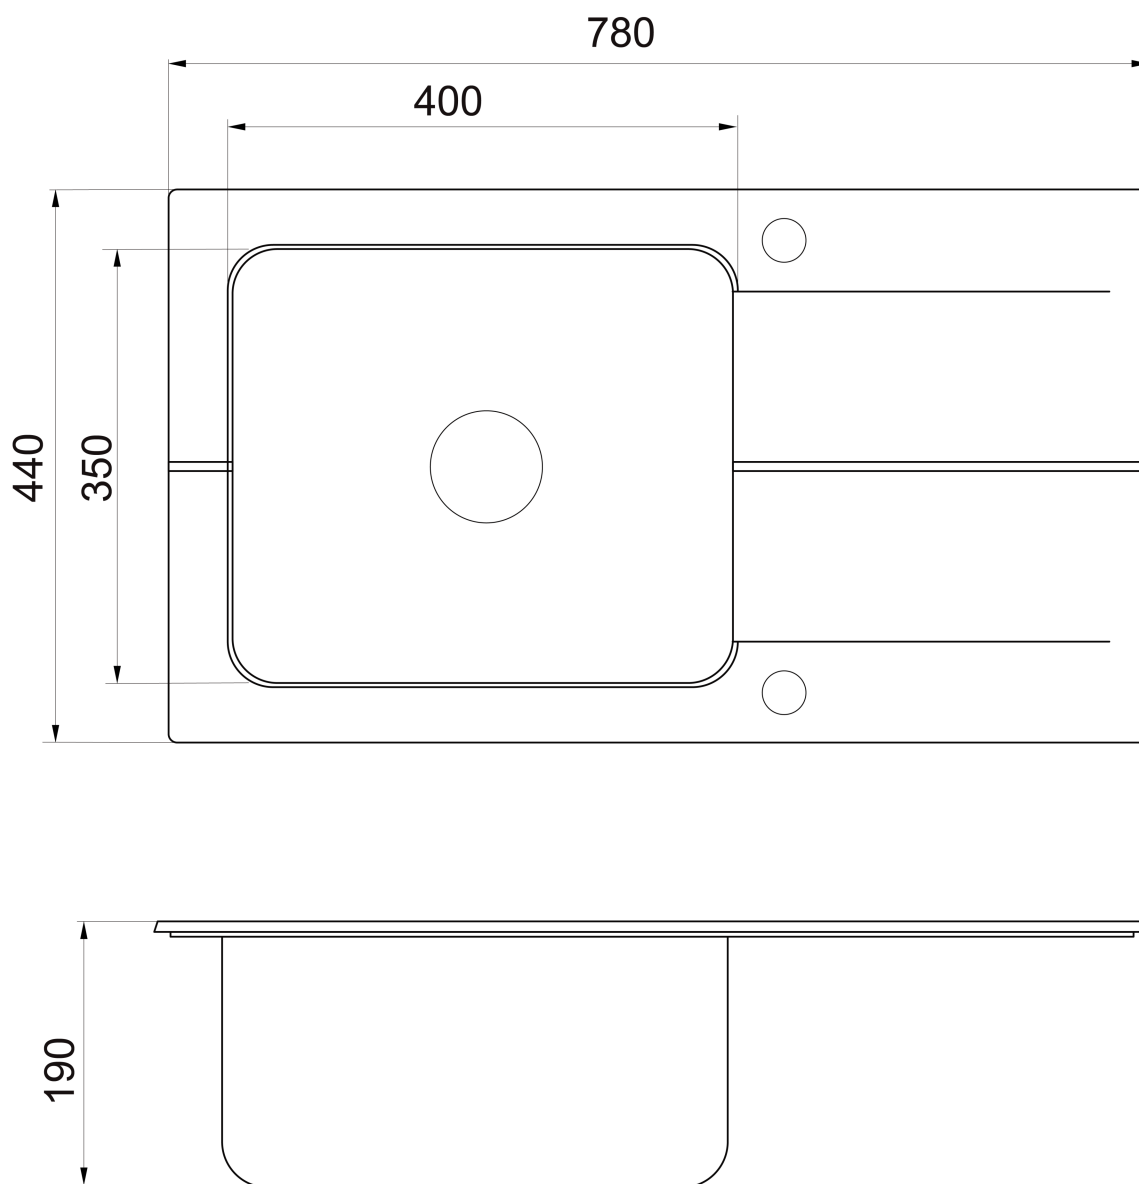

**PARGA Küchenspüle mit Abtropffläche 78x44cm,
Granit-Edelstahl, schwarz**

Bestellcode: GR9104

Grundinformation

Marke: Sapho

Größe

Breite: 780 mm

Höhe: 190 mm

Tiefe: 440 mm

Eigenschaften

Farbe: Schwarz, Edelstahl

Material: Edelstahl/granit

Installation: Obere Befestigung

Loch für Armatur: 1 Armaturloch

Überlauf: Ja

Form: Rechteck

**Mindestbreite des
Spülenschanks:** 500 mm

Ablagefläche: Links/Rechts durch drehen der Spüle

Das Paket enthält: Küchenspülen Abfluss-Set mit Siphon

Gewicht / Stück: 13.7 kg

Verpackung: 1 Stück

Garantie: 2 Jahre

Technisches Arbeitsblatt

PARGA Küchenspüle mit Abtropffläche 78x44cm,
Granit-Edelstahl, schwarz