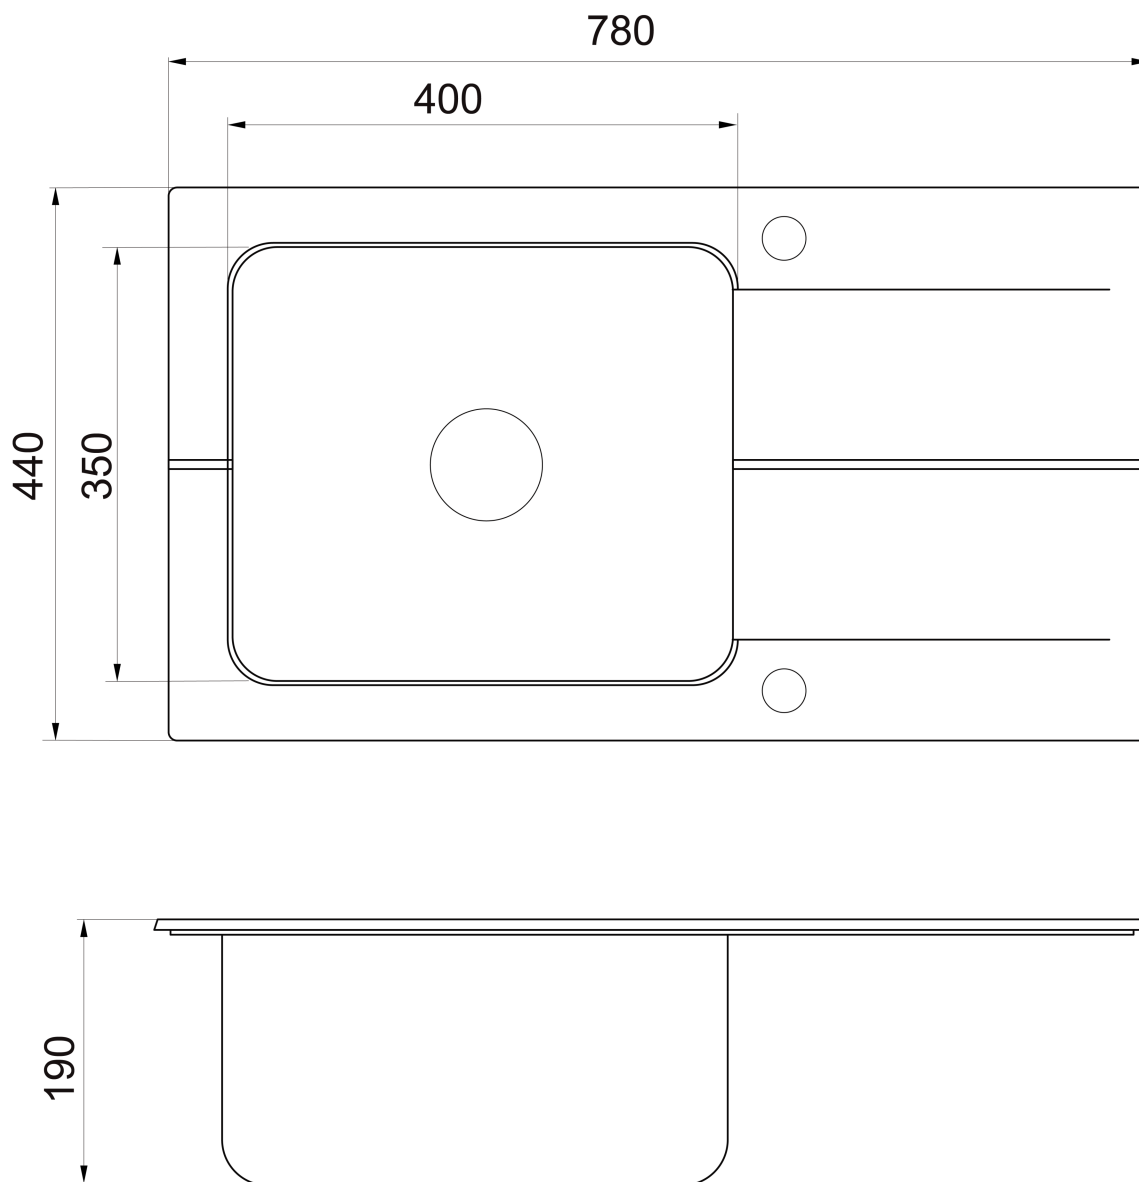

**PARGA Küchenspüle mit Abtropffläche 78x44cm,  
Granit-Edelstahl, beige**

**Bestellcode:** GR9102

**Grundinformation**

**Marke:** Sapho

**Größe**

**Breite:** 780 mm

**Höhe:** 190 mm

**Tiefe:** 440 mm

**Eigenschaften**

**Farbe:** Beige, Edelstahl

**Material:** Edelstahl/granit

**Installation:** Obere Befestigung

**Loch für Armatur:** 1 Armaturloch

**Überlauf:** Ja

**Form:** Rechteck

**Mindestbreite des  
Spülenschanks:** 500 mm

**Ablagefläche:** Links/Rechts durch drehen der Spüle

**Das Paket enthält:** Küchenspülen Abfluss-Set mit Siphon

**Gewicht / Stück:** 13.7 kg

**Verpackung:** 1 Stück

**Garantie:** 2 Jahre

Technisches Arbeitsblatt

PARGA Küchenspüle mit Abtropffläche 78x44cm,  
Granit-Edelstahl, beige

 SAPHO