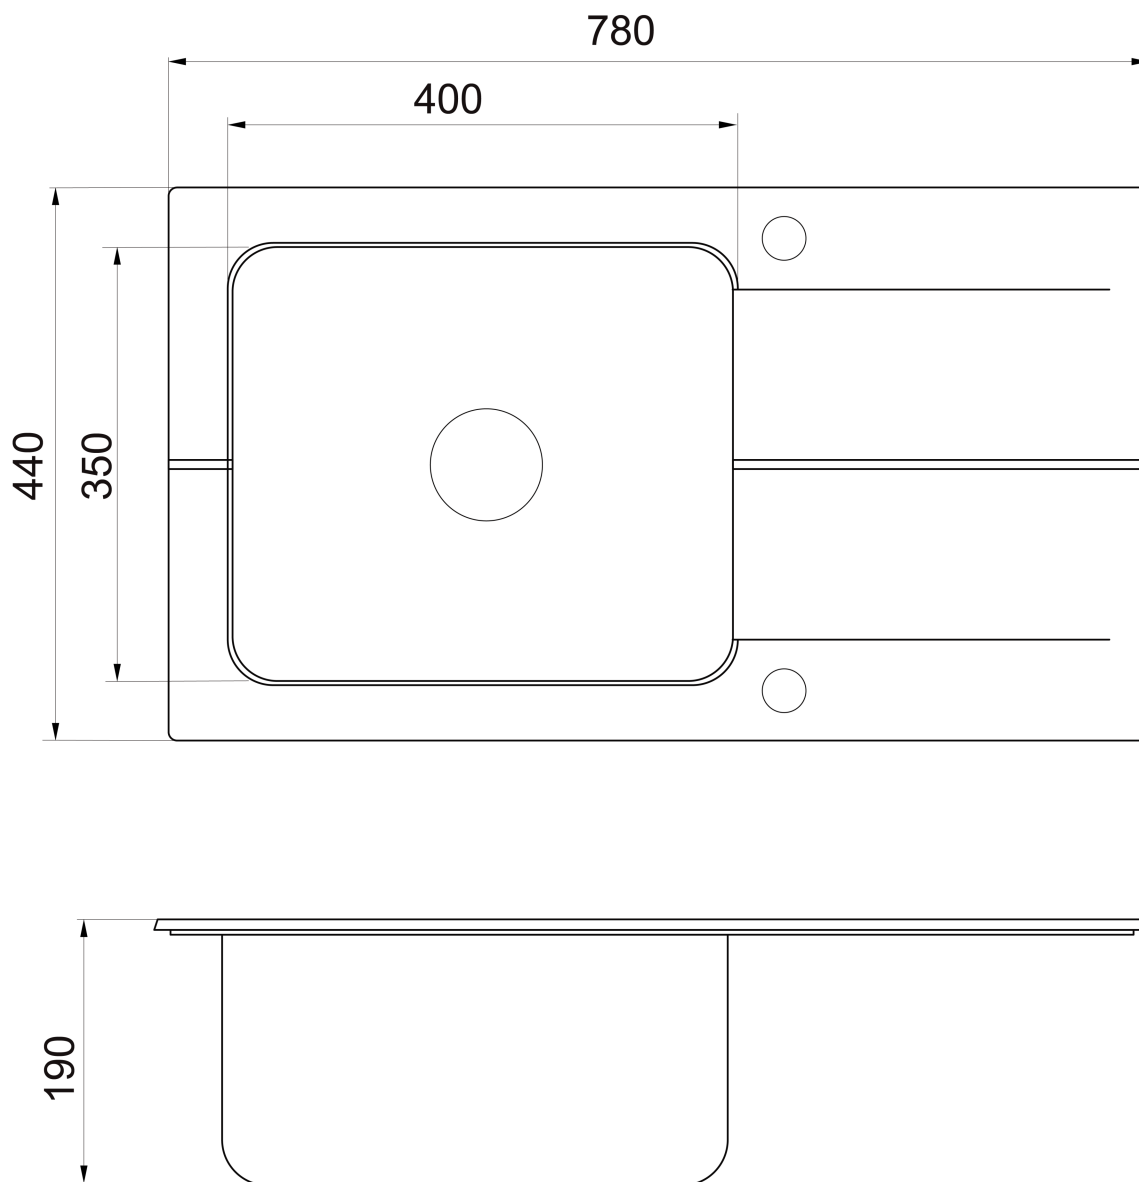

**PARGA Küchenspüle mit Abtropffläche 78x44cm,
Granit-Edelstahl, beige**

Bestellcode: GR9102

Grundinformation

Marke: Sapho

Größe

Breite: 780 mm

Höhe: 190 mm

Tiefe: 440 mm

Eigenschaften

Farbe: Beige, Edelstahl

Material: Edelstahl/granit

Installation: Obere Befestigung

Loch für Armatur: 1 Armaturloch

Überlauf: Ja

Form: Rechteck

**Mindestbreite des
Spülenschanks:** 500 mm

Ablagefläche: Links/Rechts durch drehen der Spüle

Das Paket enthält: Küchenspülen Abfluss-Set mit Siphon

Gewicht / Stück: 13.7 kg

Verpackung: 1 Stück

Garantie: 2 Jahre

Technisches Arbeitsblatt

PARGA Küchenspüle mit Abtropffläche 78x44cm,
Granit-Edelstahl, beige