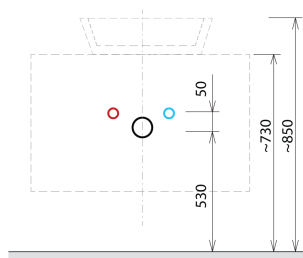

### Größe

Breite: 700 mm

Höhe: 500 mm

Tiefe: 450 mm

## Technisches Arbeitsblatt

Installation of drain + hot & cold water pipes