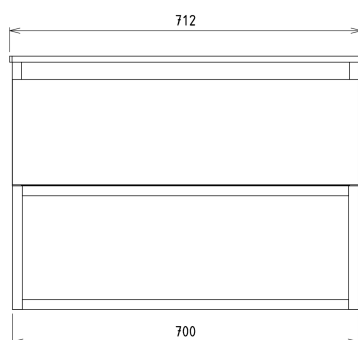

Technisches Arbeitsblatt

Installation of drain + hot & cold water pipes