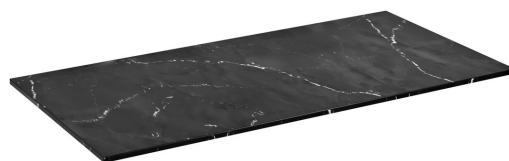

Bestellcode: CG026-0598

Grundinformation

Marke: Sapho
Serie: SKARA

Größe

Breite: 912 mm
Höhe: 12 mm
Tiefe: 460 mm

Eigenschaften

Farbe: Schwarz mat
Dekor: Black Attica
**Verschiedene
Farboptionen:** Laut Muster
Material: Solid Surface - Kunststein
Typ des Schrankes: Platte
**Typ des
Waschbeckens:** Waschtisch auf der Platte
Gewicht / Stück: 11.2 kg
Verpackung: 1 Stück
Garantie: 2 Jahre