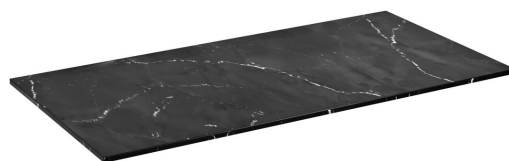

**Bestellcode:** CG026-0598

**Grundinformation**

**Marke:** Sapho  
**Serie:** SKARA

**Größe**

**Breite:** 912 mm  
**Höhe:** 12 mm  
**Tiefe:** 460 mm

**Eigenschaften**

**Farbe:** Schwarz mat  
**Dekor:** Black Attica  
**Verschiedene  
Farboptionen:** Laut Muster  
**Material:** Solid Surface - Kunststein  
**Typ des Schrankes:** Platte  
**Typ des  
Waschbeckens:** Waschtisch auf der Platte  
**Gewicht / Stück:** 11.2 kg  
**Verpackung:** 1 Stück  
**Garantie:** 2 Jahre