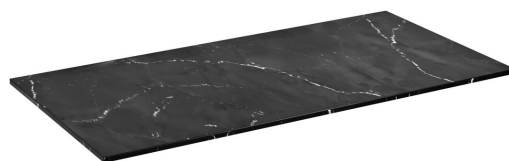

Bestellcode: CG026-0598

Grundinformation

Marke: Sapho
Serie: SKARA

Größe

Breite: 912 mm
Höhe: 12 mm
Tiefe: 460 mm

Eigenschaften

Farbe: Schwarz mat
Dekor: Black Attica
Verschiedene Farboptionen: Laut Muster
Material: Solid Surface - Kunststein
Typ des Schrankes: Platte
Typ des Waschbeckens: Waschtisch auf der Platte
Gewicht / Stück: 11.2 kg
Verpackung: 1 Stück
Garantie: 2 Jahre