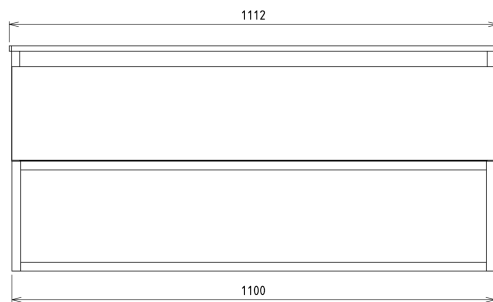

Technisches Arbeitsblatt

Installation of drain + hot & cold water pipes