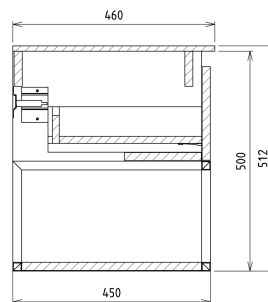

SKARA Unterschrank 110x50x45cm, schwarz matt/Eiche collingwood

Bestellcode: CG007-1919

Größe

Breite: 1100 mm
Höhe: 500 mm
Tiefe: 450 mm

Eigenschaften

Farbe: Braun
Dekor: Eiche Collingwood
Material: Aluminium
Garantie: 2 Jahre

Technisches Arbeitsblatt

Installation of drain + hot & cold water pipes