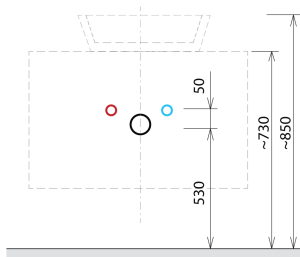

SKARA Unterschrank 110x50x45cm, schwarz matt/Eiche collingwood

Bestellcode: CG007-1919

Größe

Breite: 1100 mm
Höhe: 500 mm
Tiefe: 450 mm

Eigenschaften

Farbe: Braun
Dekor: Eiche Collingwood
Material: Aluminium
Garantie: 2 Jahre

Technisches Arbeitsblatt

Installation of drain + hot & cold water pipes