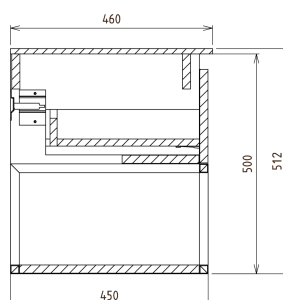

SKARA Unterschrank 90x50x45cm, schwarz matt/Eiche collingwood

Bestellcode: CG006-1919

Größe

Breite: 900 mm

Höhe: 500 mm

Tiefe: 450 mm

Eigenschaften

Farbe: Braun

Dekor: Eiche Collingwood

Material: Aluminium, MDF/laminiert

Garantie: 2 Jahre

Technisches Arbeitsblatt

Installation of drain + hot & cold water pipes