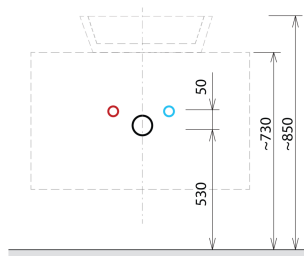

Technisches Arbeitsblatt

Installation of drain + hot & cold water pipes