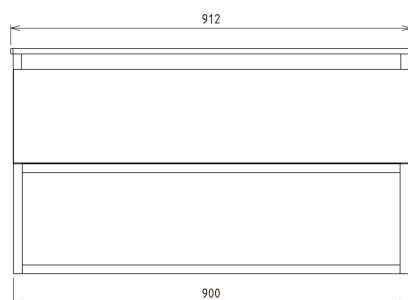

Technisches Arbeitsblatt

Installation of drain + hot & cold water pipes